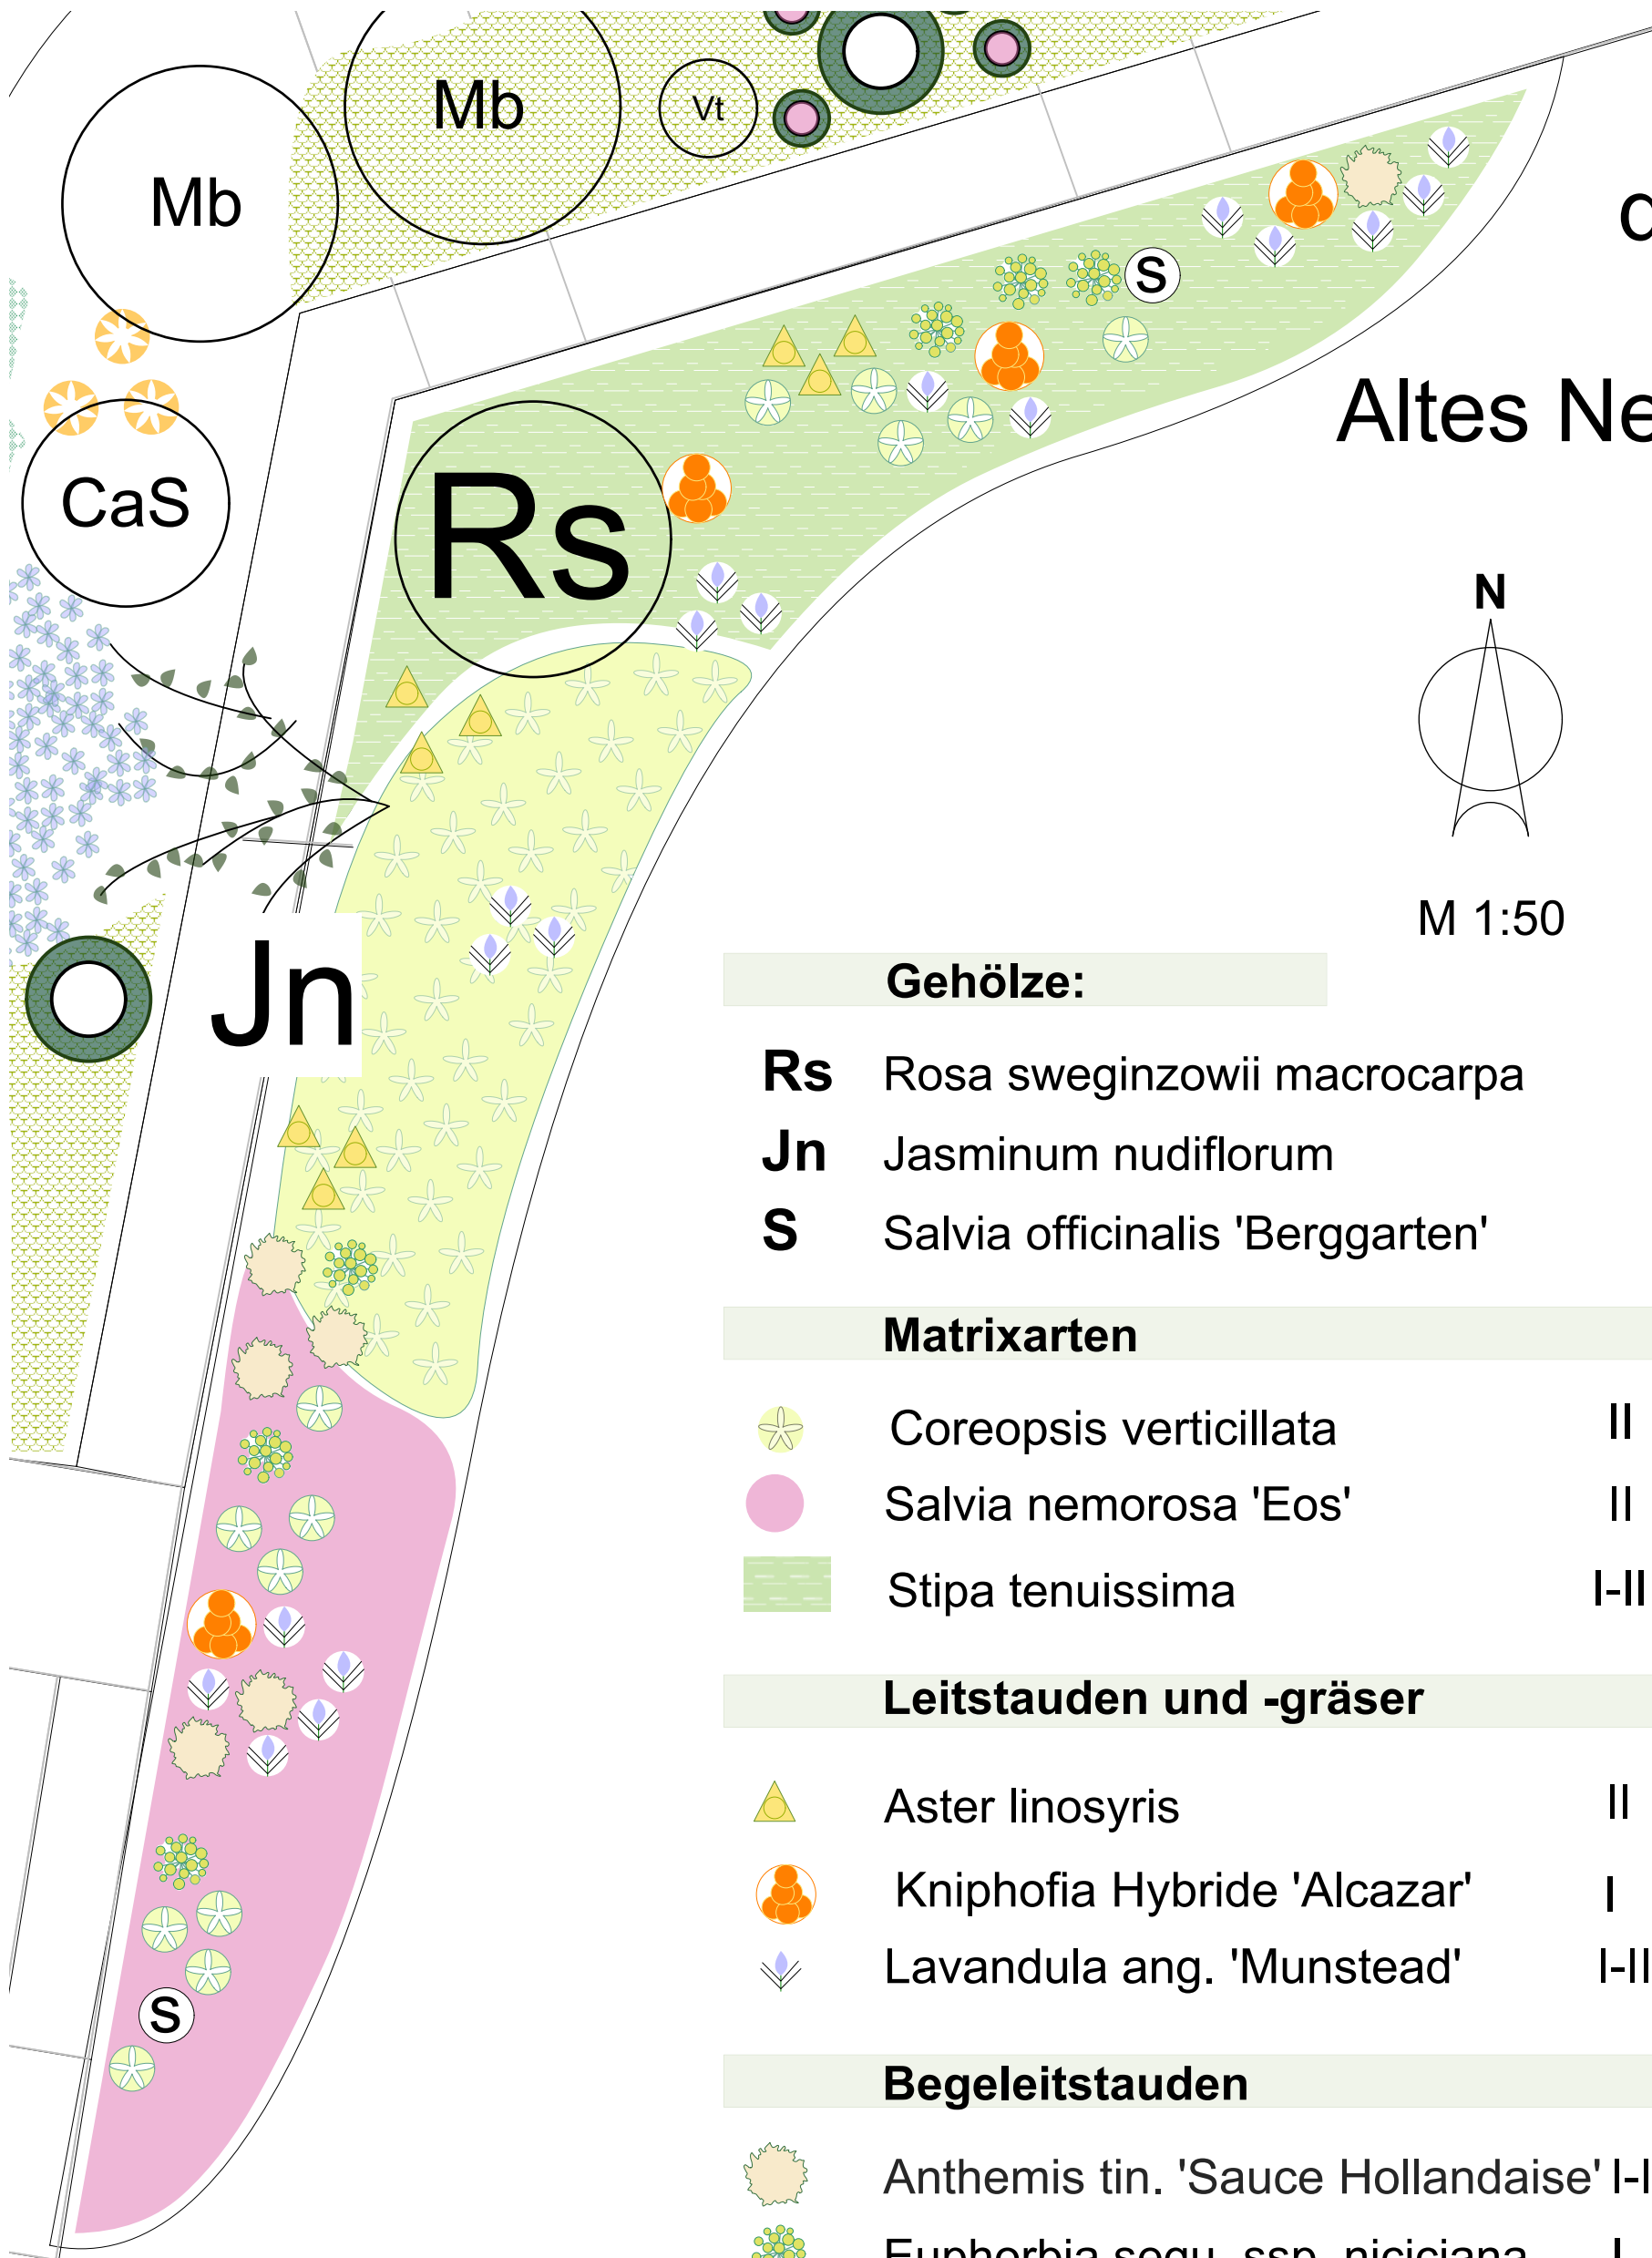

# Beet 11207 der Hauptwache

Altes Neuland Frankfurt

M 1:50

## Gehölze:

- Rs** Rosa sweginzowii macrocarpa
- Jn** Jasminum nudiflorum
- S** Salvia officinalis 'Berggarten'

## Matrixarten

	Coreopsis verticillata	II	<-> 35 cm
	Salvia nemorosa 'Eos'	II	<-> 35 cm
	Stipa tenuissima	I-II	11/m <sup>2</sup> <-> 30 cm

## Leitstauden und -gräser

	Aster linosyris	II	<-> 30 cm
	Kniphofia Hybride 'Alcazar'	I	<-> 50 cm
	Lavandula ang. 'Munstead'	I-II	<-> 30 cm