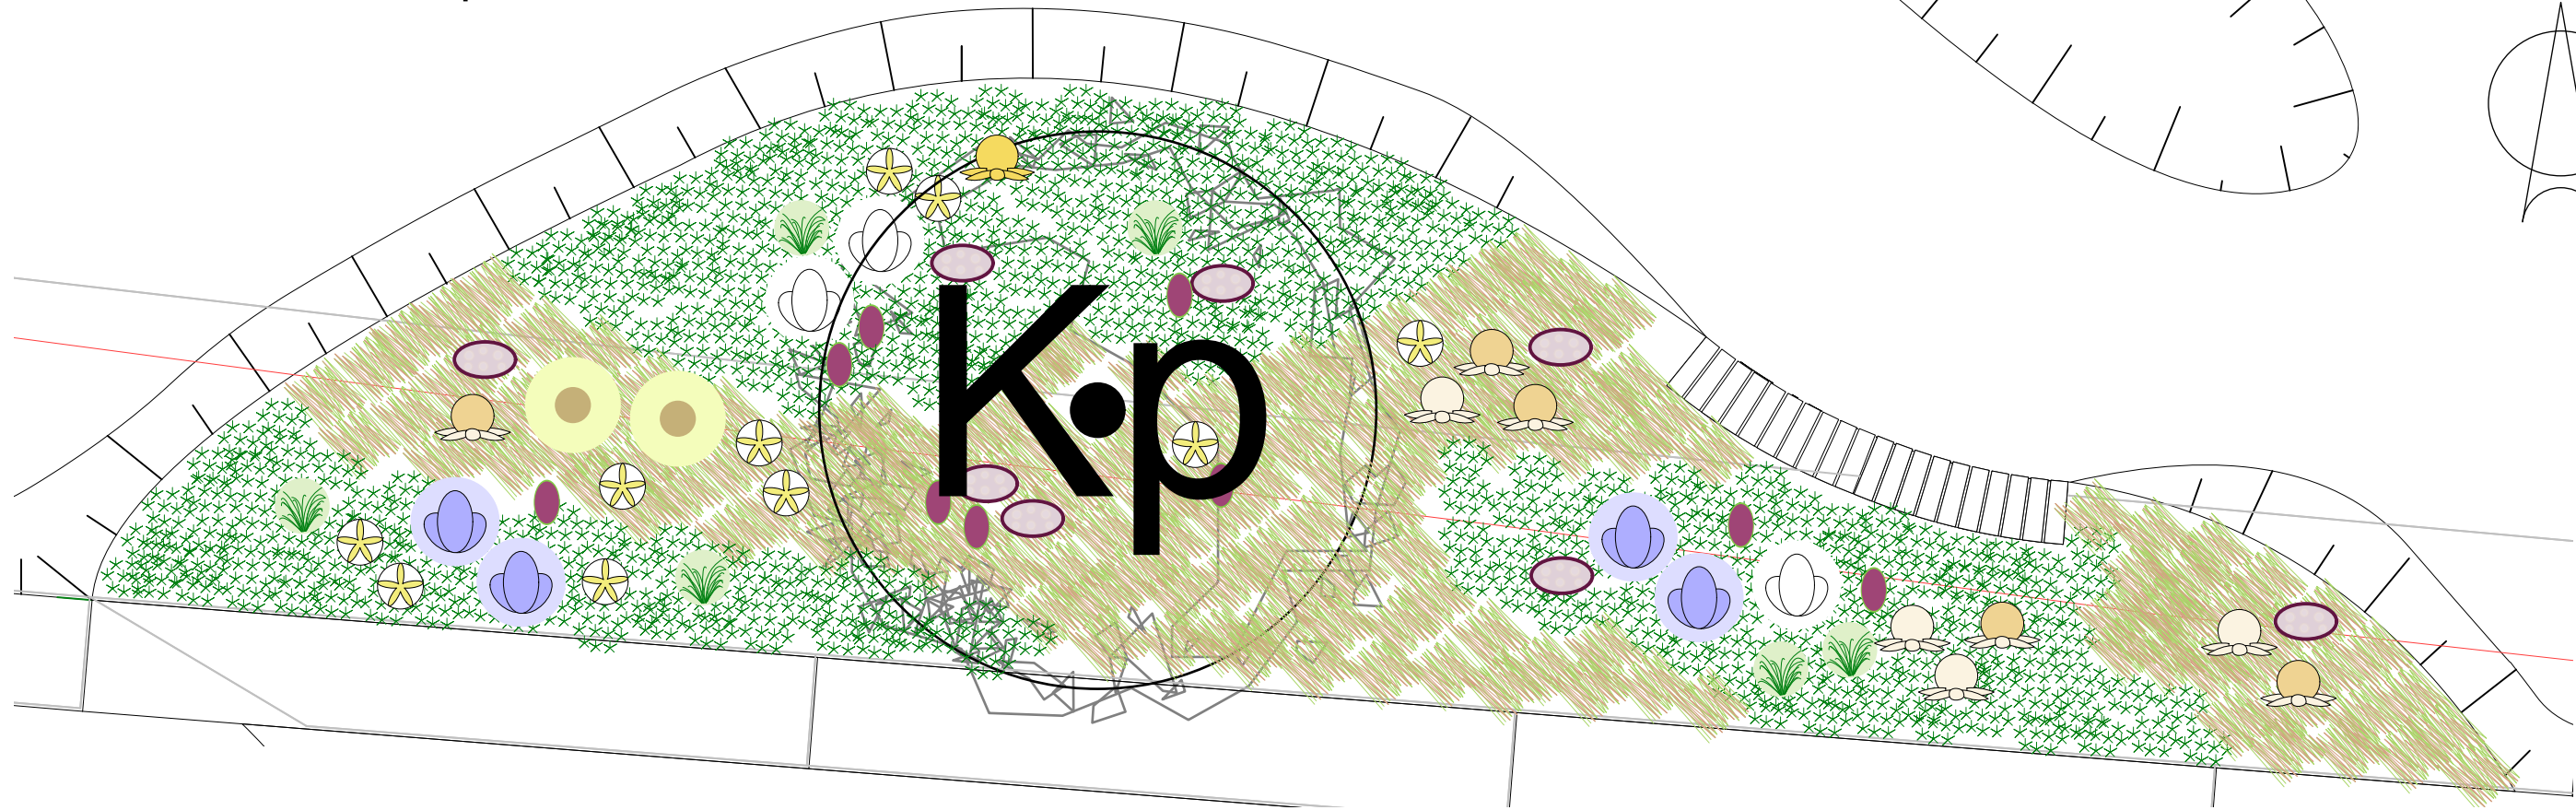

Beet 11014 der Hauptwache Altes Neuland Frankfurt

Gehölz:

Kp Koelreuteria paniculata

Matrixart:

-  Geranium x cantabrigiense 'Saint Ola' II-III 10/m² <-> 30 cm
-  Eragrostis spectabilis I 10/m² <-> 30cm

Leitstaude:

-  Iris sibirica 'Caesar' I-II <-> 50 cm
-  Iris sibirica 'Viel Schnee' I-II <-> 50 cm
-  Festuca mairai I <-> 40 cm
-  Echinacea purpurea 'Harvest Moon' II <-> 35 cm
-  Echinacea purpurea 'Alba' II <-> 40 cm
-  Echinacea purpurea 'Sunrise' II <-> 35 cm
-  Papaver ori. 'Perrys White' I <-> 35 cm
-  Allium sphaerocephalon II <-> 25 cm
-  Coreopsis verticillata II <-> 35 cm
-  Helianthus decapetalus 'Capenoch Star' II <-> 50 cm

Begleitstaude:

-  Sedum telephium 'Matrona' I 3er Tuffs <-> 35 cm

Füllpflanze:

- Dianthus arenarius I-II 5/m² nachträglich in Eragrostis-Matrix