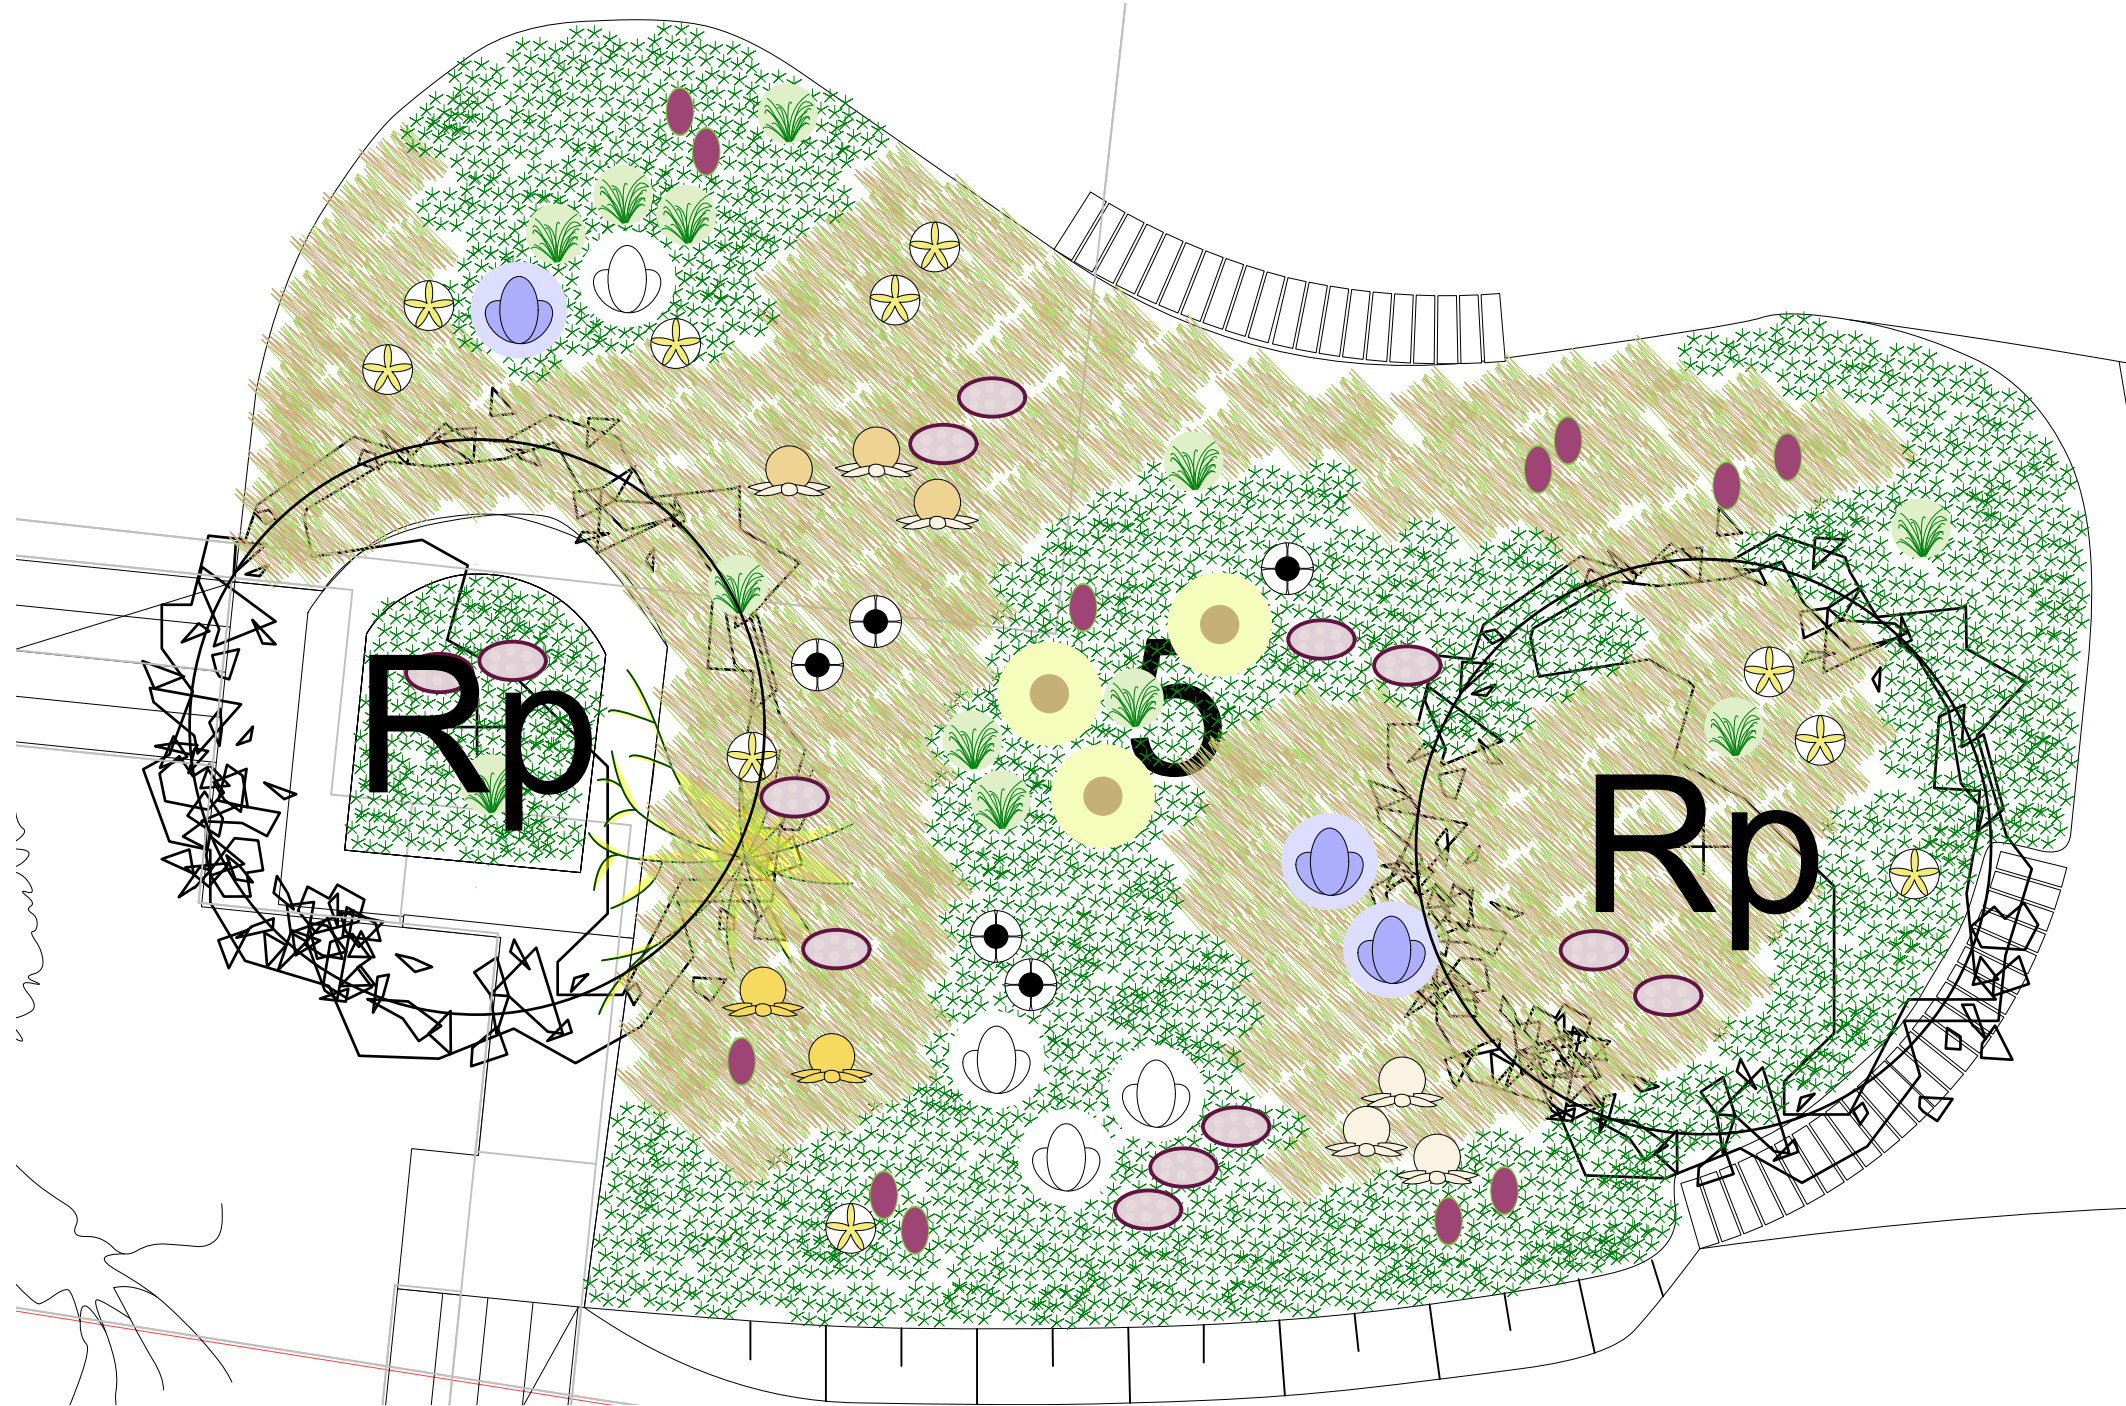

## Gehölze:

**Rp** Robinia pseudoacacia (Bestand)

## Matrixart:

- Geranium x cantabrigiense II-III 10/m² <-> 30 cm 'Saint Ola'
- Eragrostis spectabilis I 10/m² <-> 30cm

## Leitstaude:

- Iris sibirica 'Caesar' I-II <-> 50 cm
- Iris sibirica 'Viel Schnee' I-II <-> 50 cm
- Festuca mairai I <-> 40 cm

## Leitstaude:

- Echinacea purpurea 'Harvest Moon' II <-> 35 cm
- Echinacea purpurea 'Alba' II <-> 40 cm
- Echinacea purpurea 'Sunrise' II <-> 35 cm
- Papaver ori. 'Perrys White' I <-> 35 cm
- Allium sphaerocephalon II <-> 25 cm
- Coreopsis verticillata II <-> 35 cm
- Helianthus decapetalus 'Capenoch Star' II <-> 50 cm