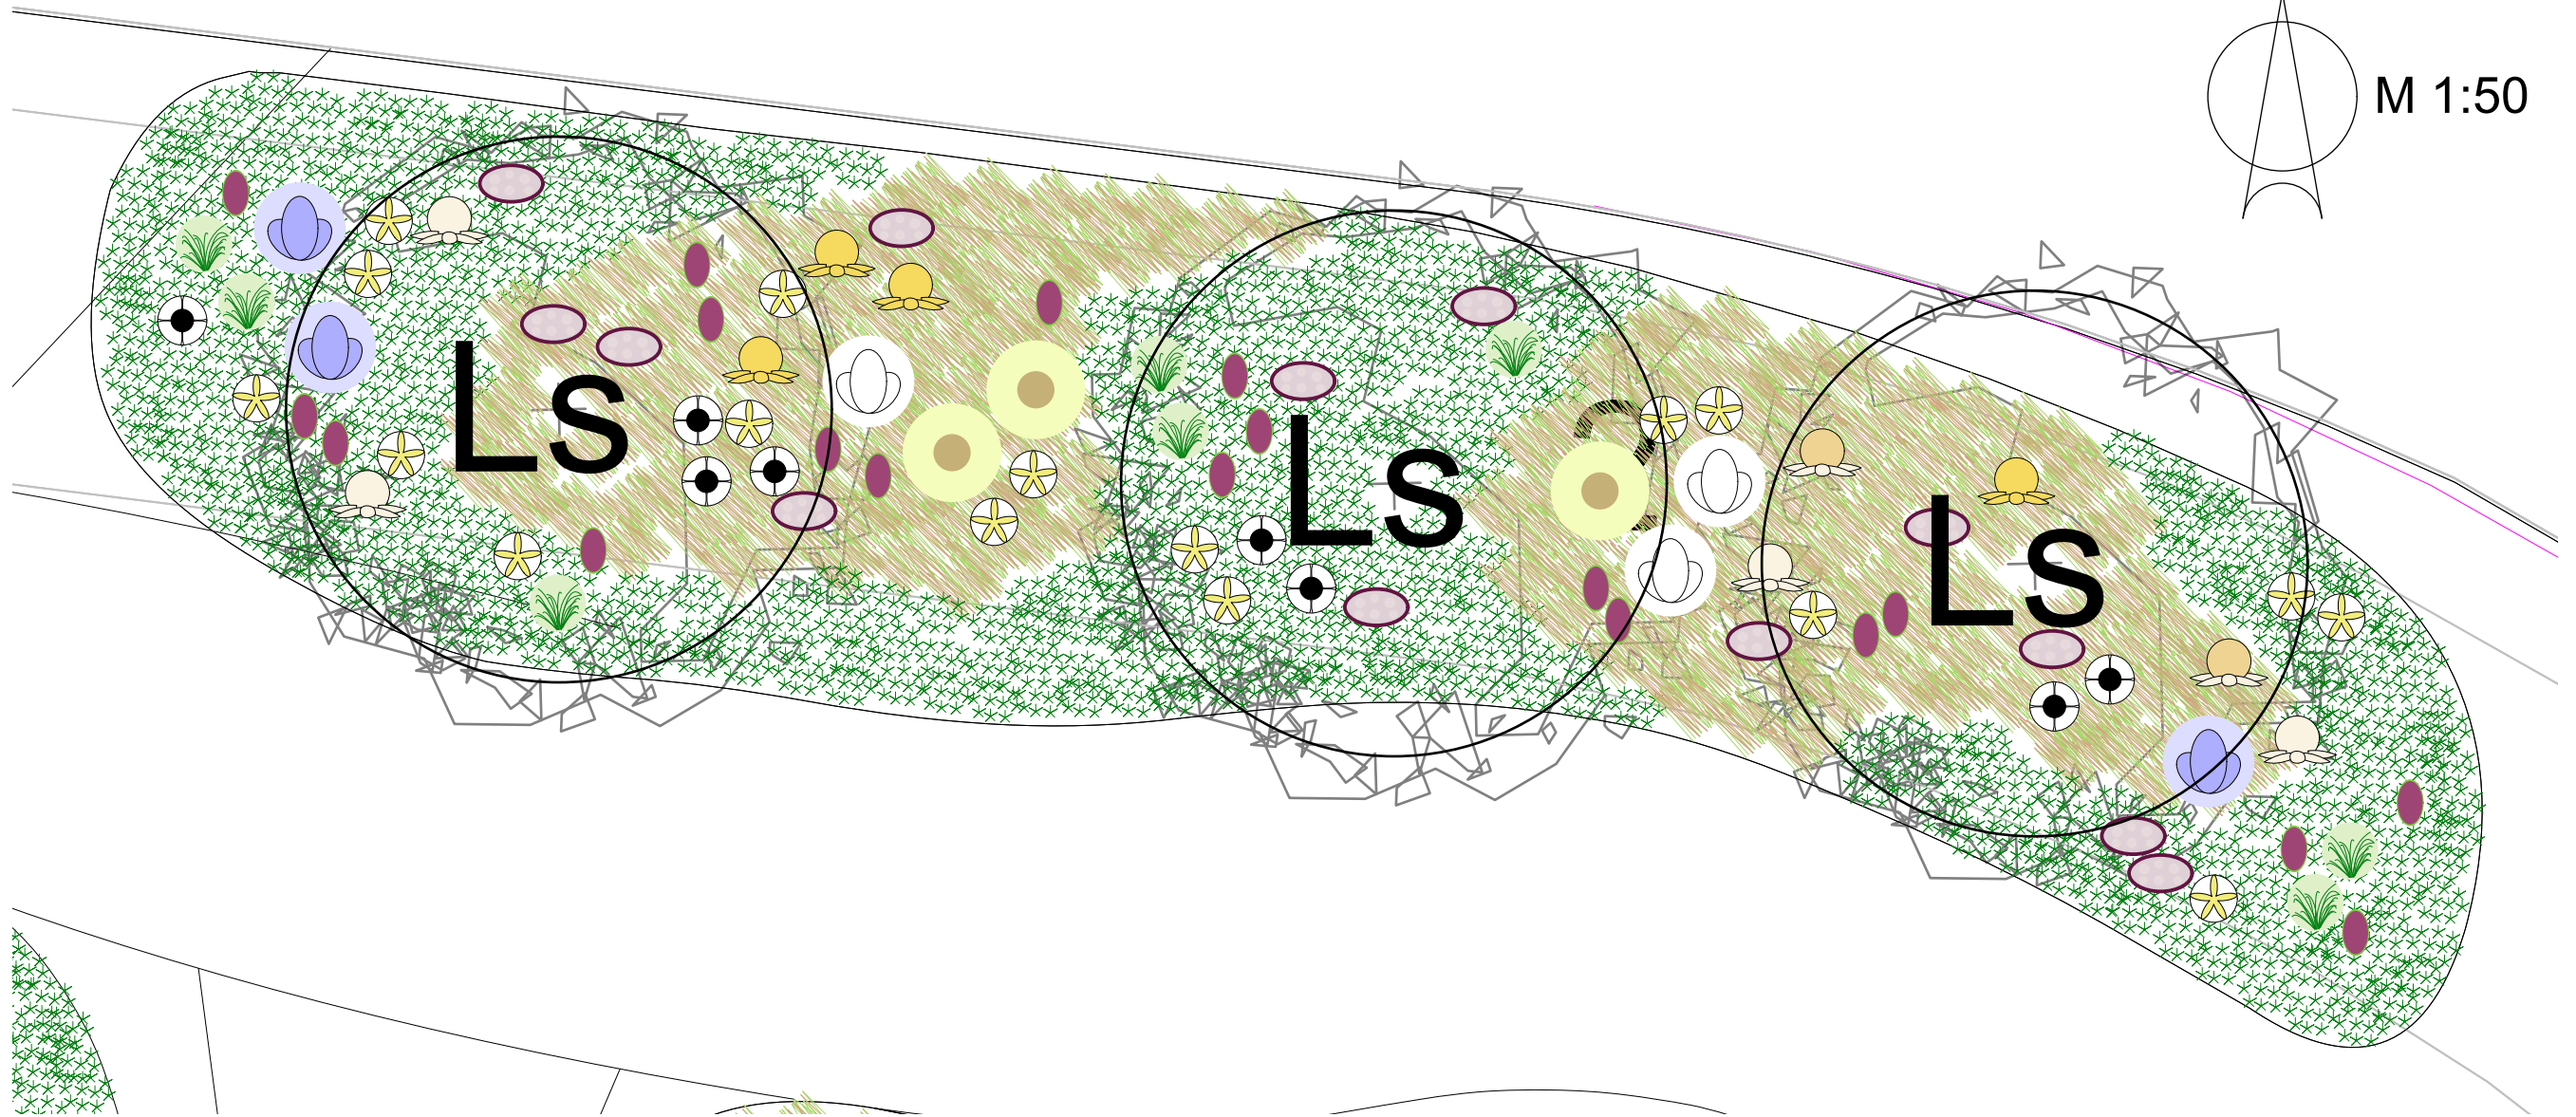

Beet 11008 der Hauptwache Altes Neuland Frankfurt

Gehölz:

Ls Liquidambar styraciflua

Matrixart:

	Geranium x cantabrigiense 'Saint Ola'	II-III	10/m ² <-> 30 cm
	Eragrostis spectabilis	I	10/m ² <-> 30cm

Leitstaude:

	Iris sibirica 'Caesar'	I-II	<-> 50 cm
	Iris sibirica 'Viel Schnee'	I-II	<-> 50 cm
	Festuca mairai	I	<-> 40 cm
	Echinacea purpurea 'Harvest Moon'	II	<-> 35 cm
	Echinacea purpurea 'Alba'	II	<-> 40 cm
	Echinacea purpurea 'Sunrise'	II	<-> 35 cm
	Papaver ori. 'Perrys White'	I	<-> 35 cm
	Allium sphaerocephalon	II	<-> 25 cm
	Coreopsis verticillata	II	<-> 35 cm
	Helianthus decapetalus 'Capenoch Star'	II	<-> 50 cm

Begleitstaude:

	Sedum telephium 'Matrona'	I	3er Tuffs <-> 35 cm
--	---------------------------	---	---------------------

Füllpflanze:

	Dianthus arenarius	I-II	5/m ² nachträglich in Eragrostis-Matrix
--	--------------------	------	--