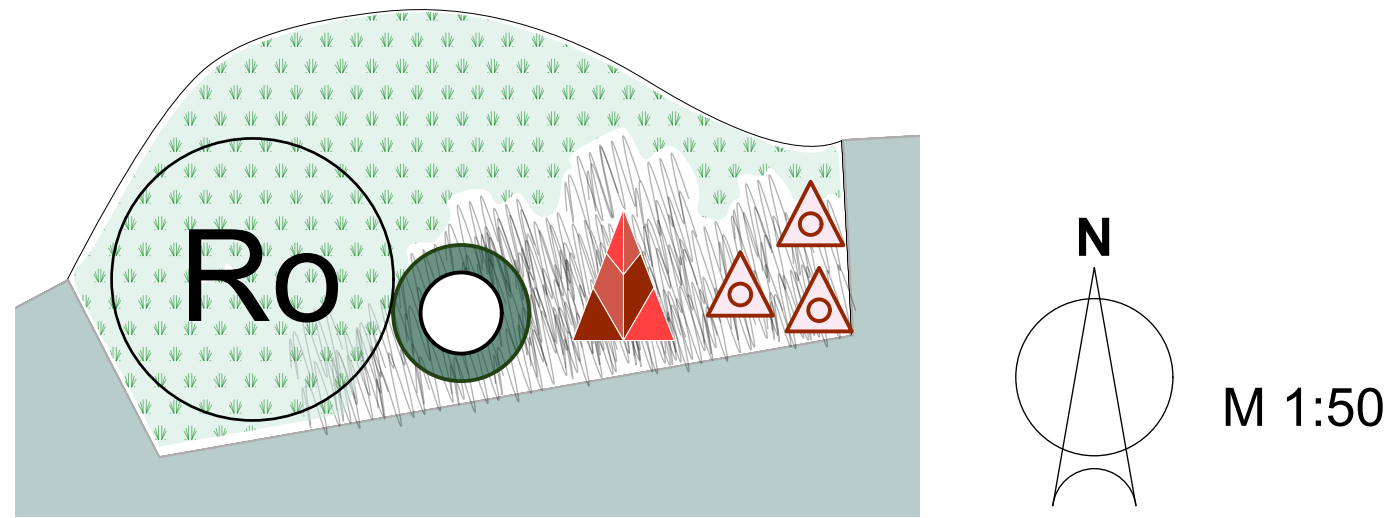

Beet 11002 der Hauptwache

Altes Neuland Frankfurt