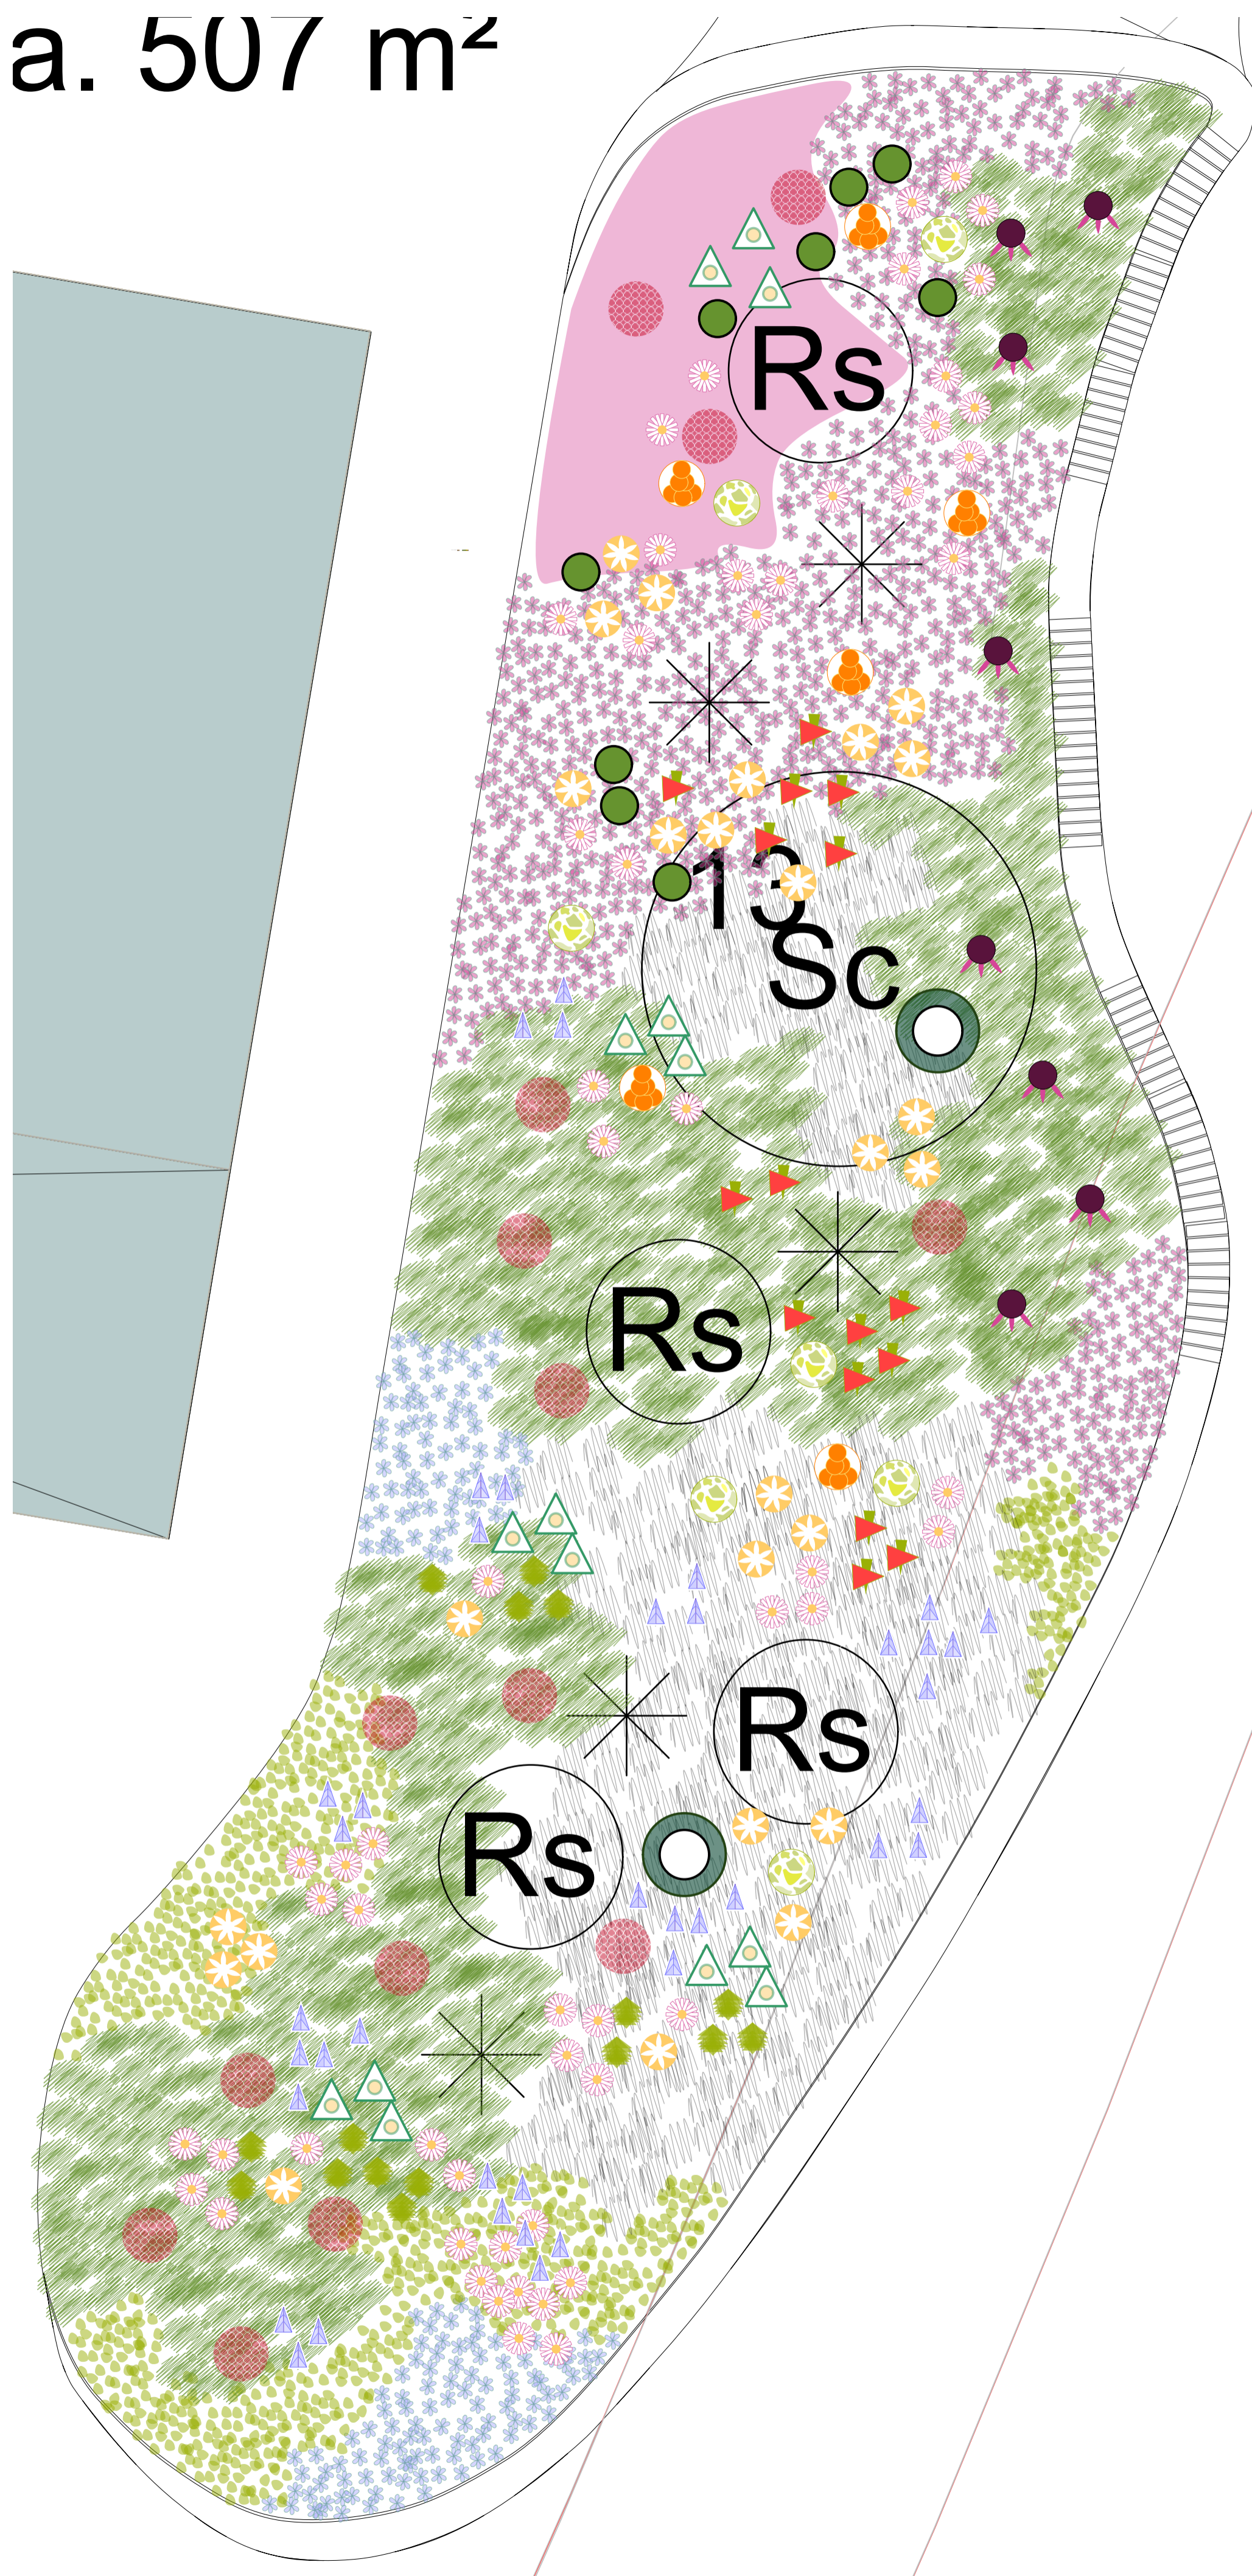

a. 507 m²

Beet 11201 der Hauptwache

Altes Neuland
Frankfurt

M 1:50

Gehölze:

- Rs** Rosa sweginzowii macrocarpa
Sc Syringa x chinensis

Matrixarten

	Alchemilla epipsila	II-IV	11/m ² <-> 30 cm
	Geranium gracile-Hybride 'Sirak'	II-III	8/m ² <-> 35 cm
	Geranium x cant. 'Berggarten'	II-III	16/m ² <-> 25 cm
	Hakonechloa macra	I	6/m ² <-> 40 cm
	Salvia nemorosa 'Eos'	II	<-> 35 cm
	Sporobulus heterolepis		8/m ² <-> 35 cm

Leitstauden

	Aruncus sylvestris	I	<-> 100 cm
	Aster divaricatus	I-II	<-> 60 cm
	Crocsmia masoniorum 'Lucifer'	II	<-> 40 cm
	Echinacae pallida	I-II	<-> 35 cm
	Erigeron cu. 'Sommerneuschnee'	II	<-> 35 cm
	Kniphofia Hybride 'Alcazar'	I	<-> 50 cm
	Miscanthus sinensis 'Graziella'	I	<-> 130 cm
	Peucedanum officinale	I	<-> 150 cm
	Physostegia virg. 'Bouquet Rose'	II	<-> 30 cm

Begeleitstauden

	Amsonia hubr. 'Selektion Kramer'	I	<-> 40 cm
	Gillenia trifoliata	I-II	<-> 40 cm

Füllstaudenstauden

	Campanula persicifolia 'Grandiflora Coerulea'	II	<-> 30 cm
	Knautia macedonica	I	<-> 60 cm